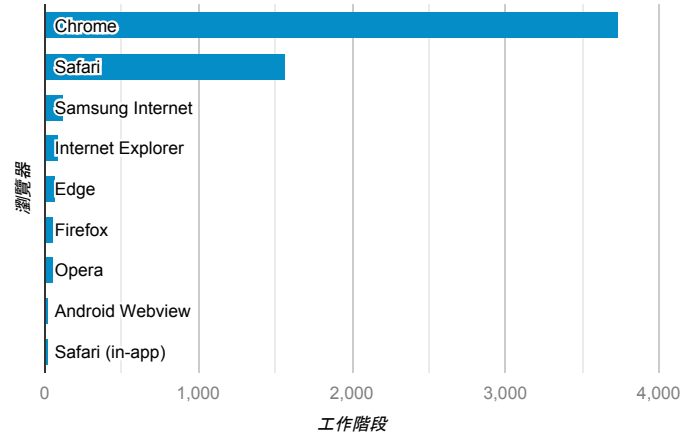

報表01_訪客

2019年1月1日 - 2019年1月31日

所有使用者
100.00% 個工作階段

平均造訪停留時間和單次造訪頁數

造訪地圖

跳出率和平均造訪停留時間

造訪 (依瀏覽器分組)

造訪和不重複訪客