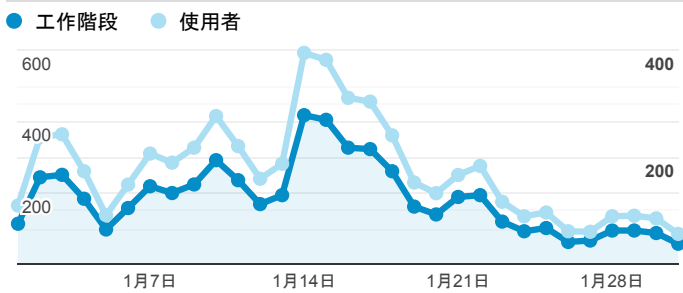

報表01_訪客

2019年1月1日 - 2019年1月31日

所有使用者
100.00% 個工作階段

平均造訪停留時間和單次造訪頁數

造訪地圖

跳出率和平均造訪停留時間

造訪 (依瀏覽器分組)

造訪和不重複訪客

造訪和新造訪率 (依 行動裝置資訊 分組)

造訪和新造訪

造訪 (依 裝置類別 分組)

mobile desktop tablet

造訪 (依語言分組)

語言 工作階段

| | |
|-------|-------|
| zh-tw | 5,053 |
| en-us | 469 |
| zh-cn | 80 |
| en-gb | 41 |
| ja-jp | 40 |
| ko-kr | 14 |
| zh-hk | 13 |
| ja | 11 |
| c | 8 |
| en | 8 |