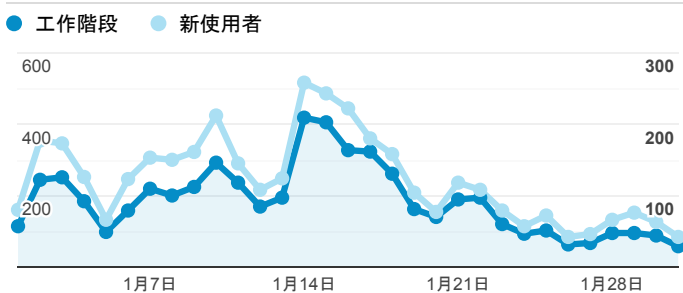

報表01_訪客

2019年1月1日 - 2019年1月31日

所有使用者
100.00% 個工作階段

平均造訪停留時間和單次造訪頁數

造訪地圖

跳出率和平均造訪停留時間

造訪 (依瀏覽器分組)

造訪和不重複訪客

造訪和新造訪率 (依 行動裝置資訊 分組)

造訪和新造訪

造訪 (依 裝置類別 分組)

mobile desktop tablet

造訪 (依語言分組)

語言 工作階段

| | |
|-------|-------|
| zh-tw | 5,053 |
| en-us | 469 |
| zh-cn | 80 |
| en-gb | 41 |
| ja-jp | 40 |
| ko-kr | 14 |
| zh-hk | 13 |
| ja | 11 |
| c | 8 |
| en | 8 |