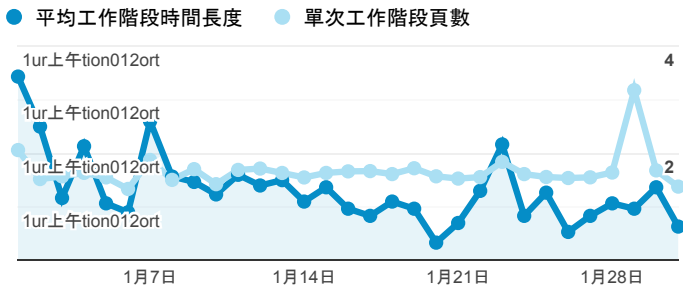

報表01_訪客

2019年1月1日 - 2019年1月31日

所有使用者
100.00% 個工作階段

平均造訪停留時間和單次造訪頁數

造訪地圖

跳出率和平均造訪停留時間

造訪 (依瀏覽器分組)

造訪和不重複訪客

造訪和新造訪率 (依 行動裝置資訊 分組)

造訪和新造訪

造訪 (依 裝置類別 分組)

mobile desktop tablet

造訪 (依語言分組)

語言 工作階段

| | |
|-------|-------|
| zh-tw | 5,053 |
| en-us | 469 |
| zh-cn | 80 |
| en-gb | 41 |
| ja-jp | 40 |
| ko-kr | 14 |
| zh-hk | 13 |
| ja | 11 |
| c | 8 |
| en | 8 |