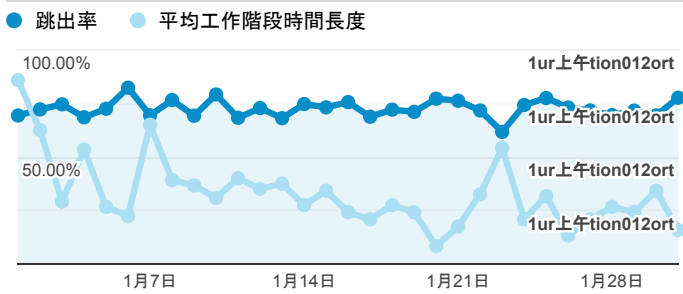

報表01_訪客

2019年1月1日 - 2019年1月31日

所有使用者
100.00% 個工作階段

平均造訪停留時間和單次造訪頁數

造訪地圖

跳出率和平均造訪停留時間

造訪 (依瀏覽器分組)

造訪和不重複訪客

造訪和新造訪率 (依 行動裝置資訊 分組)

造訪和新造訪

造訪 (依 裝置類別 分組)

mobile desktop tablet

造訪 (依語言分組)

語言 工作階段

| | |
|-------|-------|
| zh-tw | 5,053 |
| en-us | 469 |
| zh-cn | 80 |
| en-gb | 41 |
| ja-jp | 40 |
| ko-kr | 14 |
| zh-hk | 13 |
| ja | 11 |
| c | 8 |
| en | 8 |