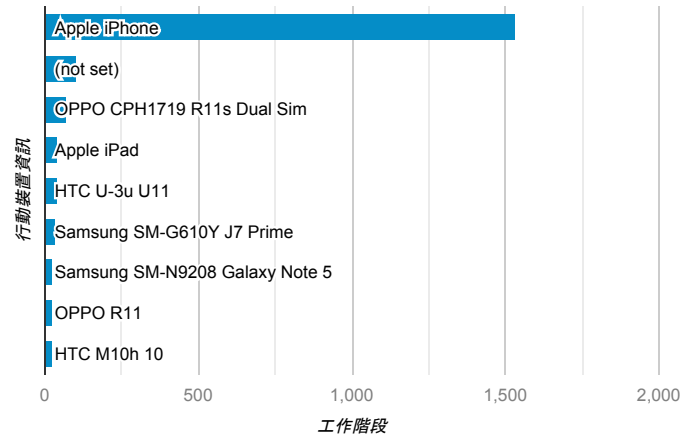

造訪和新造訪率 (依 行動裝置資訊 分組)