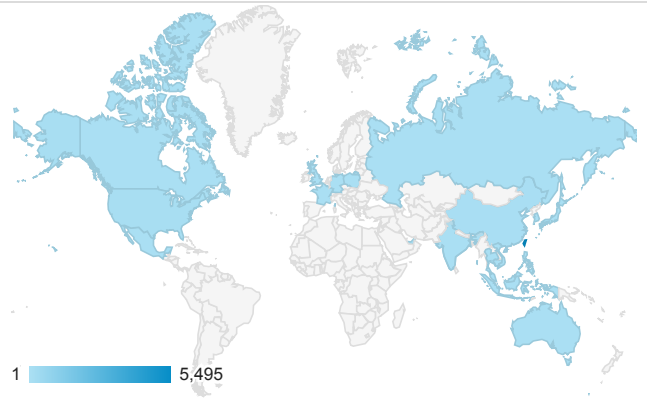

報表01_訪客

2019年1月1日 - 2019年1月31日

所有使用者
100.00% 個工作階段

平均造訪停留時間和單次造訪頁數

造訪地圖

跳出率和平均造訪停留時間

造訪 (依瀏覽器分組)

造訪和不重複訪客