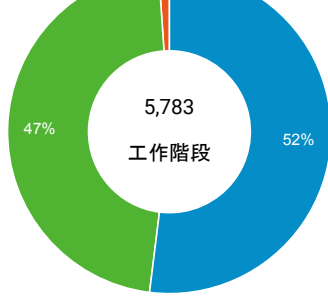

造訪和新造訪率 (依 行動裝置資訊 分組)

造訪和新造訪

造訪 (依 裝置類別 分組)

mobile desktop tablet

造訪 (依語言分組)

語言 工作階段

| | |
|-------|-------|
| zh-tw | 5,053 |
| en-us | 469 |
| zh-cn | 80 |
| en-gb | 41 |
| ja-jp | 40 |
| ko-kr | 14 |
| zh-hk | 13 |
| ja | 11 |
| c | 8 |
| en | 8 |